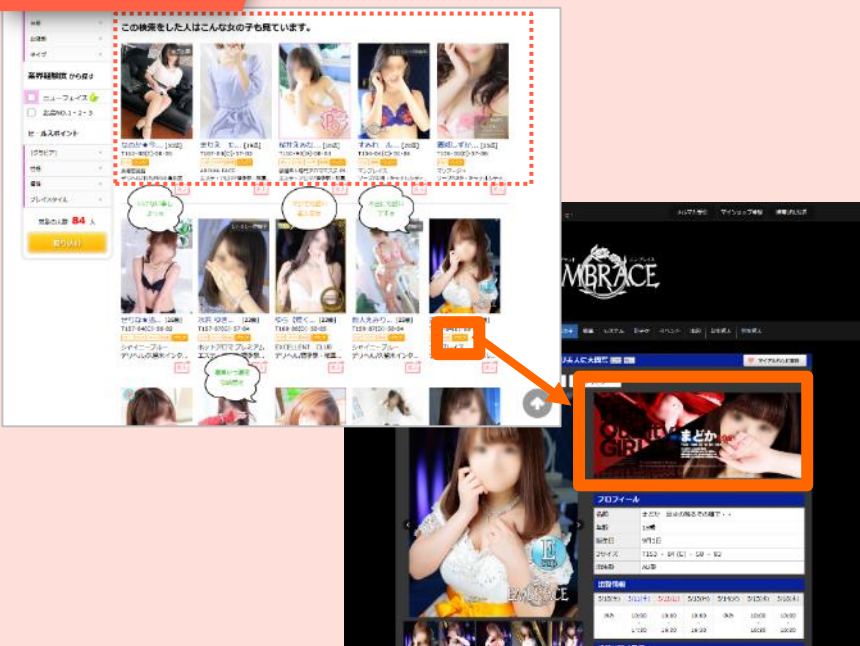

PC版

スマホ版

ユーザが選択した都道府県、身長(選択項目の前後)、バスト(小さめ・並み・巨乳・爆乳)、年齢(選択項目の前後)に当てはまる女の子を表示させます。

	PC版/スマホ版
掲載面	※女の子検索結果の3段目と1番下に表示
人数	1店舗3人まで
価格	1ヶ月50,000円(税別)

※都道府県の設定により、第一エリアまで絞り込み可。

▼その他詳細

関連サーチに登録されている女の子にはカバーグラビアをつけられます。カバーグラビアのついている女の子には、検索結果や即ヒメページなどにグラビアアイコンが表示されます。オプション購入後はマネージャにて、いつでも女の子の変更が可能です。グラビア画像もお店から更新できます。

PC版

▼女の子関連サーチ

	PC版/スマホ版
掲載面	女の子ページ
枠数	1店舗3人まで
価格	1ヶ月50,000円(税別)

▼その他詳細

女の子関連サーチに登録していて、カバーグラビアがついている女の子には、検索結果などにグラビアアイコンが表示されます。カバーグラビアがついていると、女の子ページにENTERバナーが表示されます。カバーグラビアを開くと縦長のグラビアが画面いっぱいに表示されます。

シティヘブンでのグラビア作成は1枠につき月に1枚承ります。